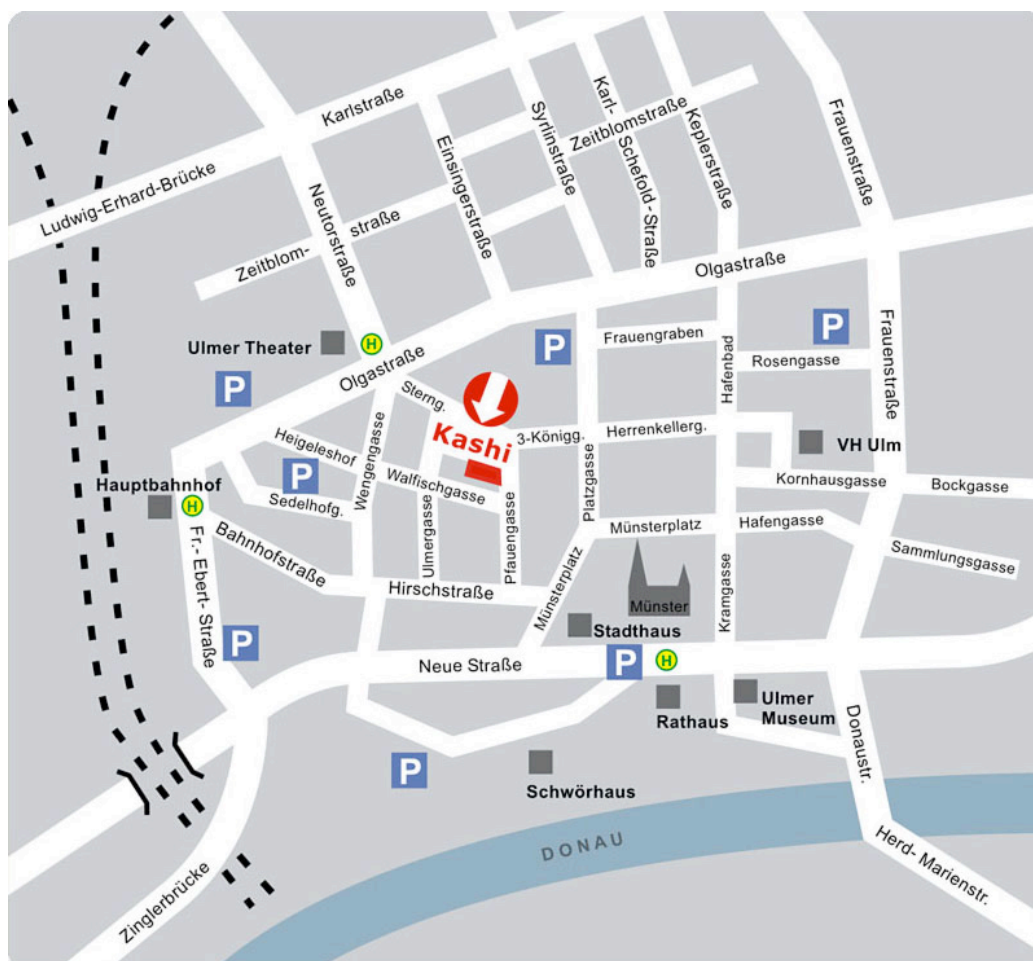

## So finden Sie das Kashi Yoga-Zentrum

Das Kashi Yoga-Zentrum befindet sich mitten in der Ulmer Innenstadt, wenige hundert Meter nordwestlich vom Münster.

Dort wo Pfauengasse und Drei-König-Gasse aufeinander treffen steht das Eckhaus Pfauengasse 25. Im selben Haus ist im EG der Schuhladen Tresspunkt untergebracht.

Vor dem Haus ist ein modern gestalteter Kiosk.

Die nächste Bus- und Straßenbahnhaltestelle ist am Ulmer Theater.

Das Parkhaus Salzstadel liegt in unmittelbarer Nähe zum Yoga-Zentrum und wird von der Olgastraße aus angefahren.

Ein öffentlicher Fahrradständer steht direkt vor unserem Eingang.